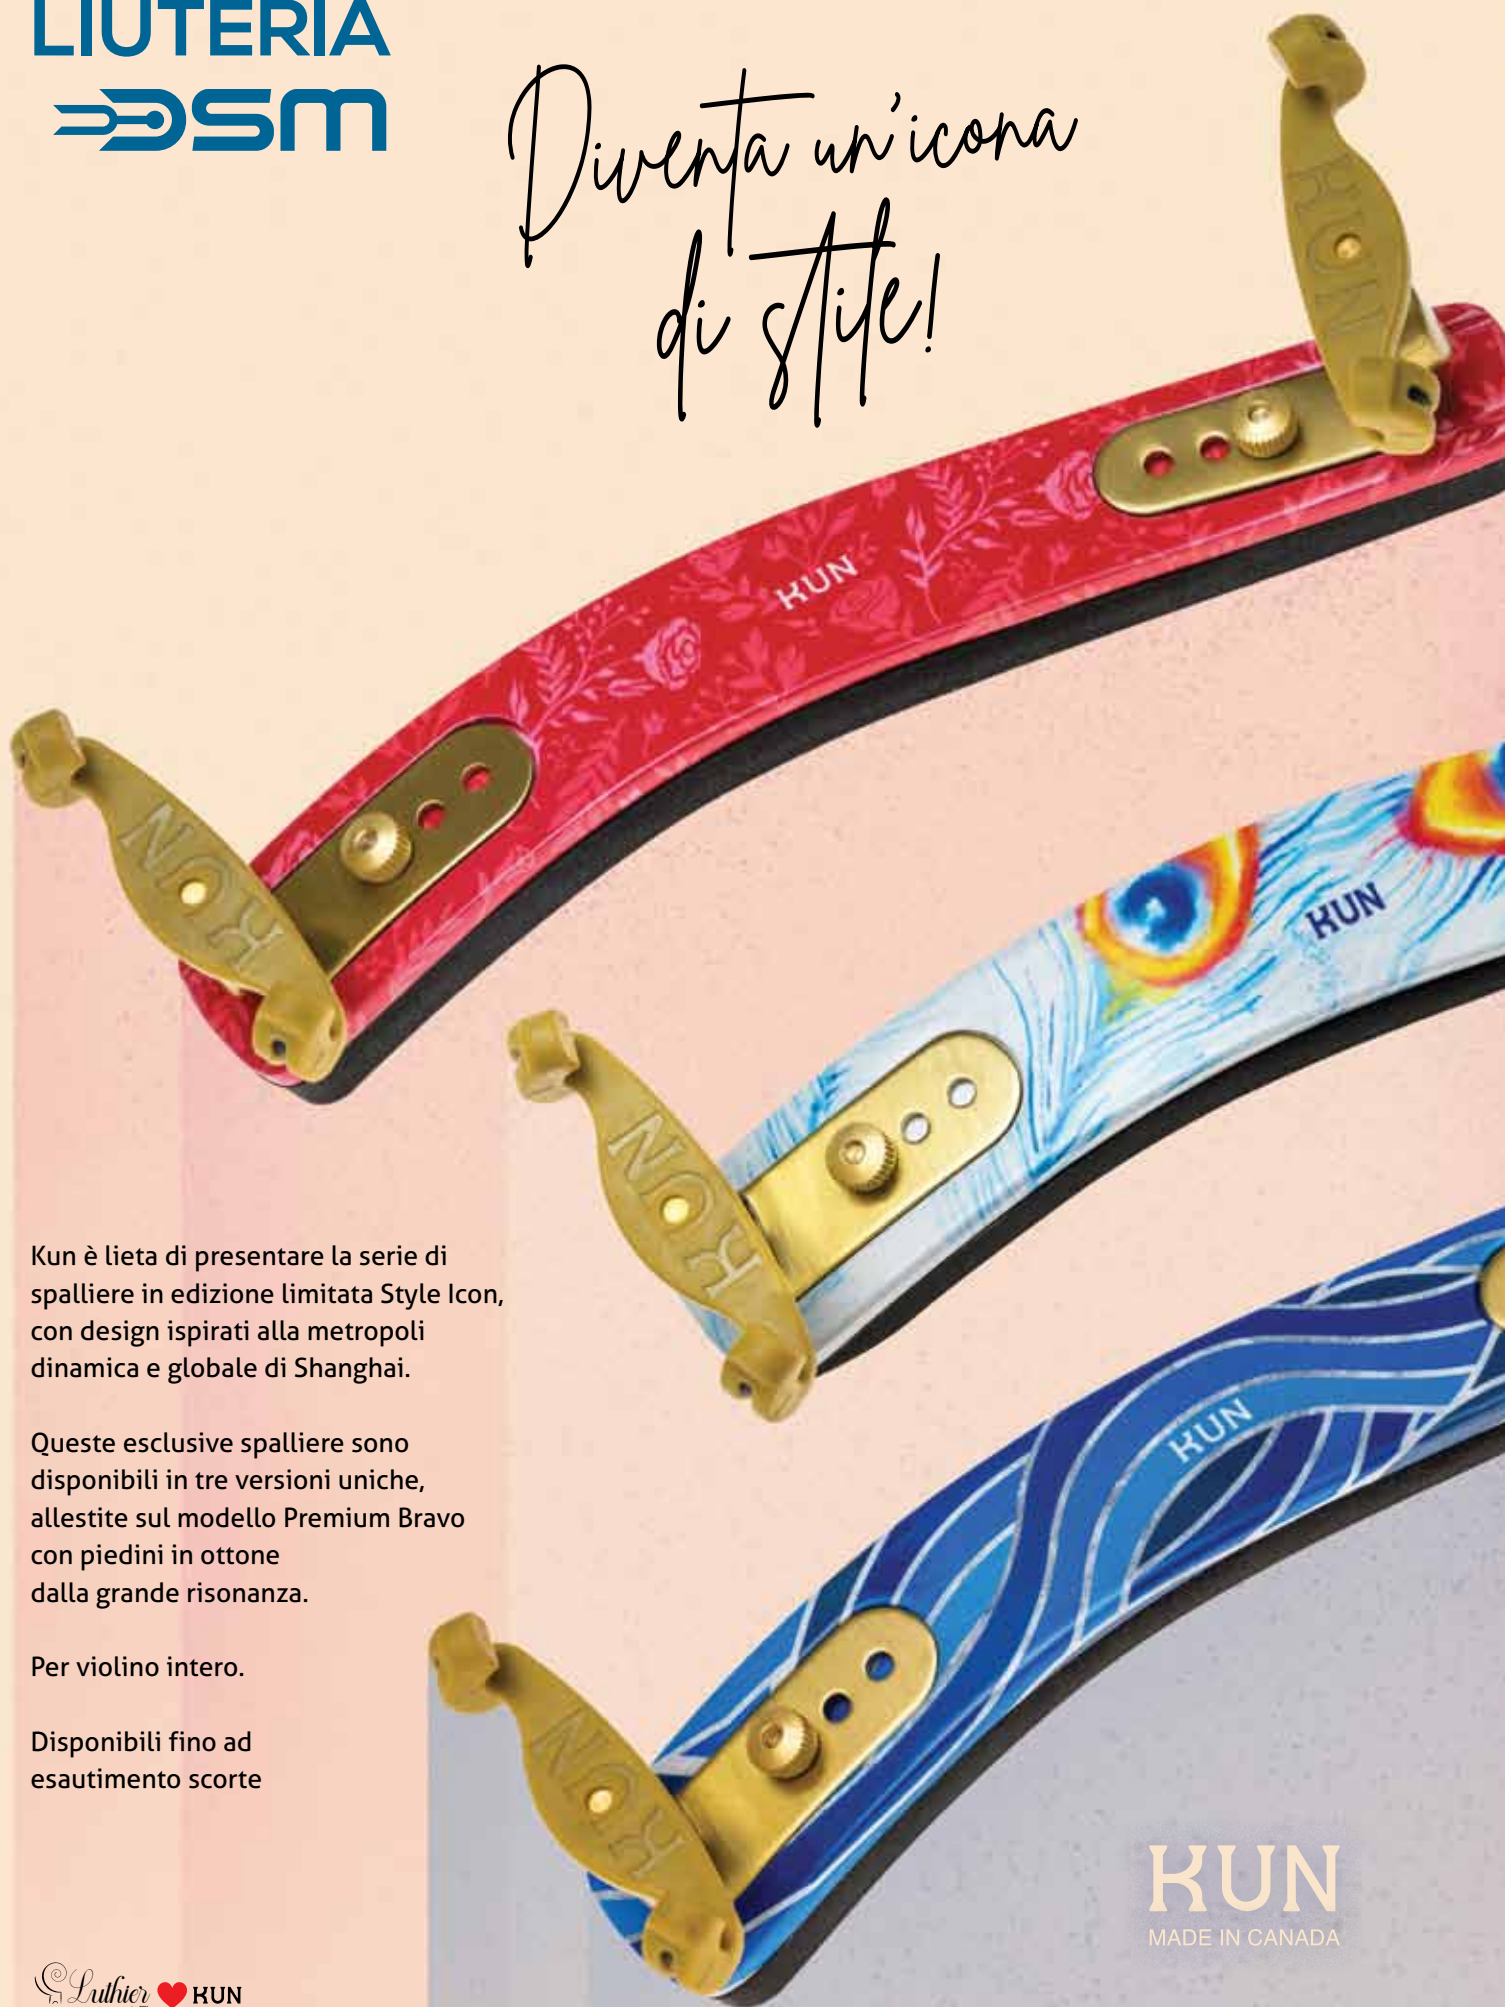

*Diventa un'icona
di stile!*

Kun è lieta di presentare la serie di spalliere in edizione limitata Style Icon, con design ispirati alla metropoli dinamica e globale di Shanghai.

Queste esclusive spalliere sono disponibili in tre versioni uniche, allestite sul modello Premium Bravo con piedini in ottone dalla grande risonanza.

Per violino intero.

Disponibili fino ad esaurimento scorte

KUN
MADE IN CANADA