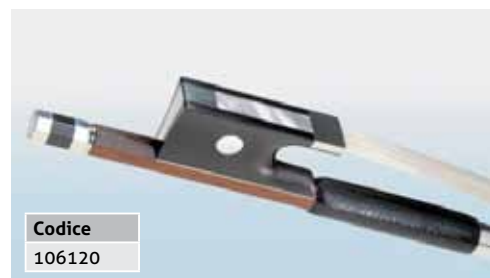

ARCHI / DÖRFLER

Archi violino

Codice	Prodotto	Netto promo €	Ivato al pubblico €
106101	Arco Violino 4/4 D6		
106102	Arco Violino 3/4 D6		
106103	Arco Violino 1/2 D6		
106104	Arco Violino 1/4 D6		
106110	Arco Violino 4/4 D6A		
106120	Arco Violino 4/4 D7A		
106125	Arco Violino 4/4 D8		
106130	Arco Violino 4/4 D9		
106140	Arco Violino 4/4 D10		
106141 (10A)	Arco Violino 4/4 10 A		
106142	Arco Violino 4/4 D14		
106143	Arco Violino 4/4 D14A		
106145	Arco Violino 4/4 D15A		
106150	Arco Violino 4/4 D16A		
106160	Arco Violino 4/4 D17		
106170	Arco Violino 4/4 D18		
106173	Arco Violino 4/4 D19A		
106174	Arco Violino 4/4 D191		
106175	Arco Violino 4/4 D192		
106176	Arco Violino 4/4 D193		
106177	Arco Violino 4/4 D194		
106178	Arco Violino 4/4 D20		
106179	Arco Violino 4/4 D20A		
106181	Arco Violino 4/4 D21A		
106182	Arco Violino 4/4 D22A		
106183	Arco Violino 4/4 D23A		
106184	Arco Violino 4/4 D24A		
106188	Arco Violino 4/4 D25A		
106189	Arco Violino 4/4 D26A		
106192	Arco Violino 4/4 D200		
106193	Arco Violino 4/4 D300		
106194	Arco Violino 4/4 D400